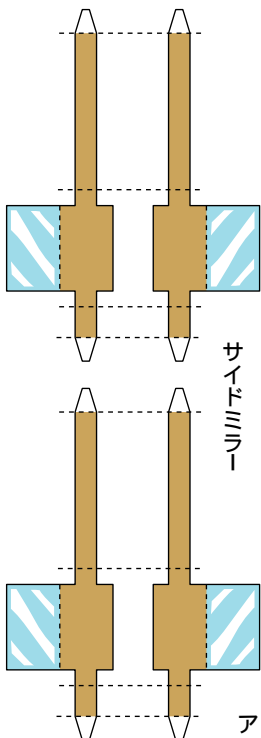

不完全版

- 山折り
- - - - - 谷折り
- × 切り抜き

禁転載 / 二次配付禁止 / 商用利用不可
製作 : t2c
<http://www2.odn.ne.jp/t2c/hptop.html>

ミサイルランチャー基部

ミサイルランチャー(左)

ミサイルランチャー(右)

ミサイルランチャー受け

ヘッドライト(左)

支持架

ライトガード

無線機アンテナ基部(予備2つ)

サイドミラー

無線機

アンテナ
(針金などで作ったほうがよいです)

シート(側面)

シート(側面)