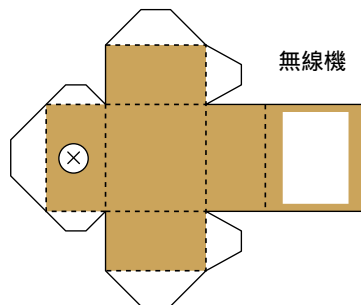

不完全版

- 山折り
- - - - - 谷折り
- × 切り抜き

禁転載 / 二次配付禁止 / 商用利用不可
製作 : t2c
<http://www2.odn.ne.jp/t2c/hptop.html>

ミサイルランチャー基部

ミサイルランチャー(左)

ミサイルランチャー(右)

ミサイルランチャー受け

ヘッドライト(左)

支持架

ライトガード

無線機アンテナ基部(予備2つ)

サイドミラー

無線機

アンテナ
(針金などで作ったほうがよいです)

シート(側面)

シート(側面)