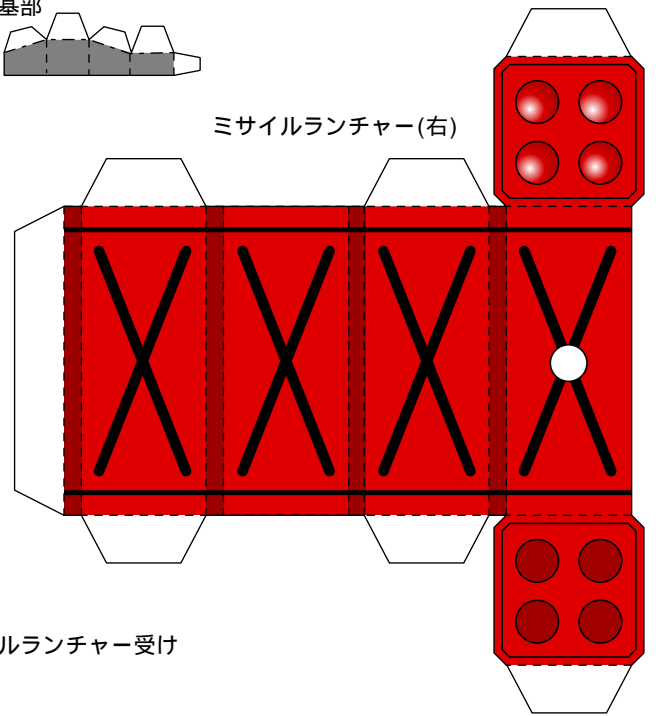

不完全版

- 山折り
- - - - - 谷折り
- × 切り抜き

禁転載 / 二次配付禁止 / 商用利用不可
製作 : t2c
<http://www2.odn.ne.jp/t2c/hptop.html>

ミサイルランチャー基部

ミサイルランチャー(左)

ミサイルランチャー(右)

ミサイルランチャー受け

ヘッドライト(左)

ヘッドライト(右)

カートリッジ

車載銃

シート(前)

シート(前)

シート(後ろ)

シート(後ろ)

ライトガード

支持架

ライトガード

無線機アンテナ基部(予備2つ)

サイドミラー

無線機

アンテナ
(針金などで作ったほうがよいです)

シート(側面)

シート(側面)