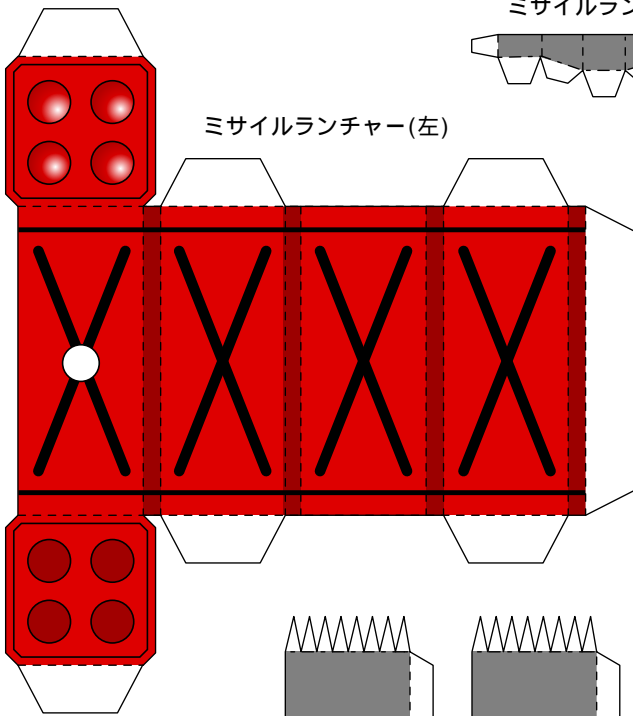

不完全版

- 山折り
- - - - - 谷折り
- × 切り抜き

禁転載 / 二次配付禁止 / 商用利用不可
製作 : t2c
<http://www2.odn.ne.jp/t2c/hptop.html>

ミサイルランチャー基部

ミサイルランチャー(左)

ミサイルランチャー(右)

ミサイルランチャー受け

ヘッドライト(左)

ヘッドライト(右)

カートリッジ

車載銃

シート(前)

シート(前)

シート(後ろ)

シート(後ろ)

ライトガード

支持架

ライトガード

無線機アンテナ基部(予備2つ)

サイドミラー

無線機

アンテナ
(針金などで作ったほうがよいです)

シート(側面)

シート(側面)