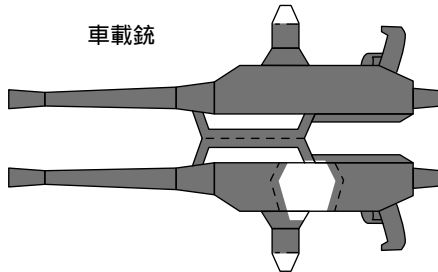

不完全版

- 山折り
- - - - - 谷折り
- × 切り抜き

禁転載 / 二次配付禁止 / 商用利用不可
製作 : t2c
<http://www2.odn.ne.jp/t2c/hptop.html>

ミサイルランチャー基部

ミサイルランチャー(左)

ミサイルランチャー(右)

ミサイルランチャー受け

ヘッドライト(左)

ヘッドライト(右)

カートリッジ

車載銃

シート(前)

シート(前)

シート(後ろ)

シート(後ろ)

ライトガード

支持架

ライトガード

無線機アンテナ基部(予備2つ)

サイドミラー

無線機

アンテナ
(針金などで作ったほうがよいです)

シート(側面)

シート(側面)