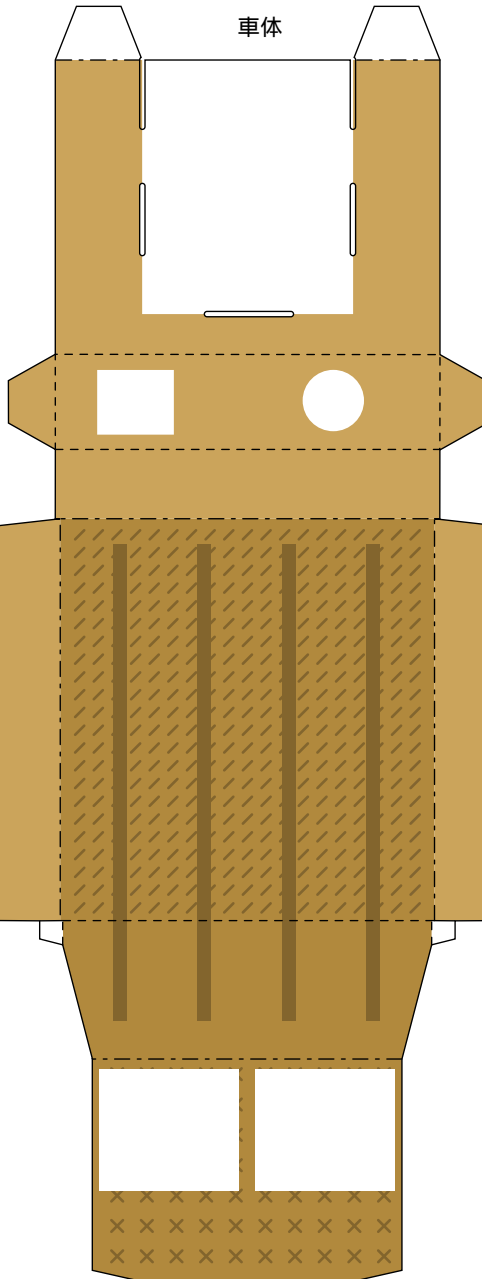

不完全版

- 山折り
- - - - - 谷折り
- × 切り抜き

禁転載 / 二次配付禁止 / 商用利用不可
製作 : t2c
<http://www2.odn.ne.jp/t2c/hptop.html>

ステアリング

エグゾーストパイプ(後面)