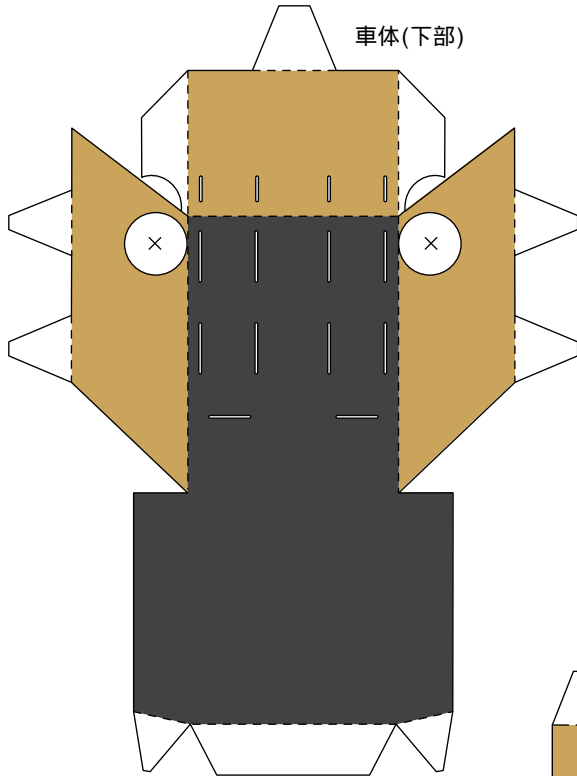

不完全版

- 山折り
- - - - - 谷折り
- × 切り抜き

禁転載 / 二次配付禁止 / 商用利用不可
製作 : t2c
<http://www2.odn.ne.jp/t2c/hptop.html>

ステアリング

エグゾーストパイプ(後面)